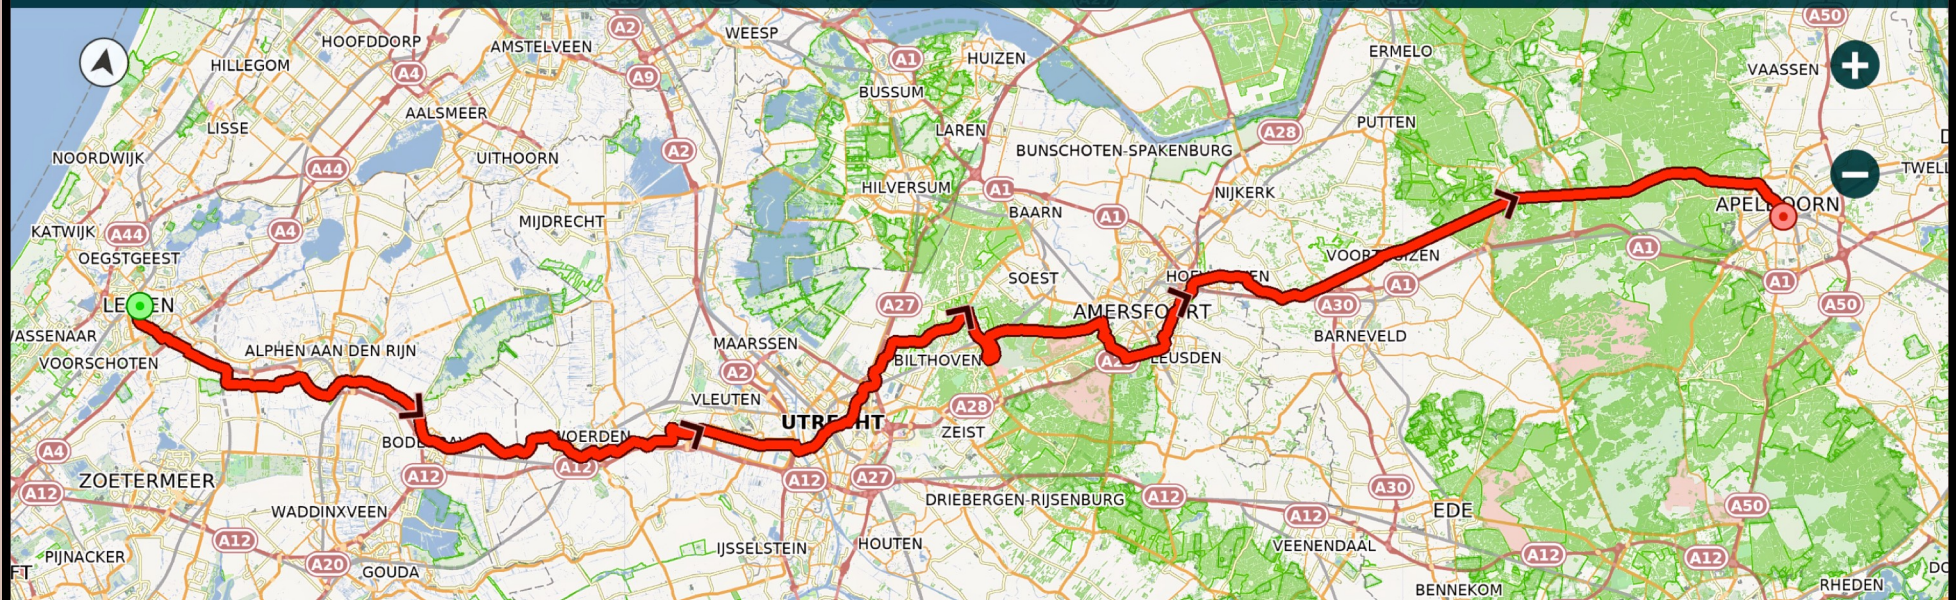

# Donderdag 27 mei '21: Rondje Egmond

- Walter
- Evert
- Ludo

Zaterdag 12 juni '21: Eten bij A1

- Dagmar & Robert
- Niniek en Luka
- Marijke & Ludo

**14 t/m 16 juni '21: Drenthepad (3) Beilen - Uffelte**

**Leiden-Apeldoorn**  
136.2km 9u 7m 14.9km/h +14m

**Woensdag 7 juli '21:**

- Flip
- Spier
- Ludo
- Bram
- Marcel

14 t/m 28 juli '21: Leiden - Berlijn

- Marijke & Ludo

**Harmelen**

**Ginkelse Heide**

**Darfeld**

# Münster - Havenkwartier

Verle

Schloß Holte - Stukenbrock

# Voormalige grens BRD - DDR