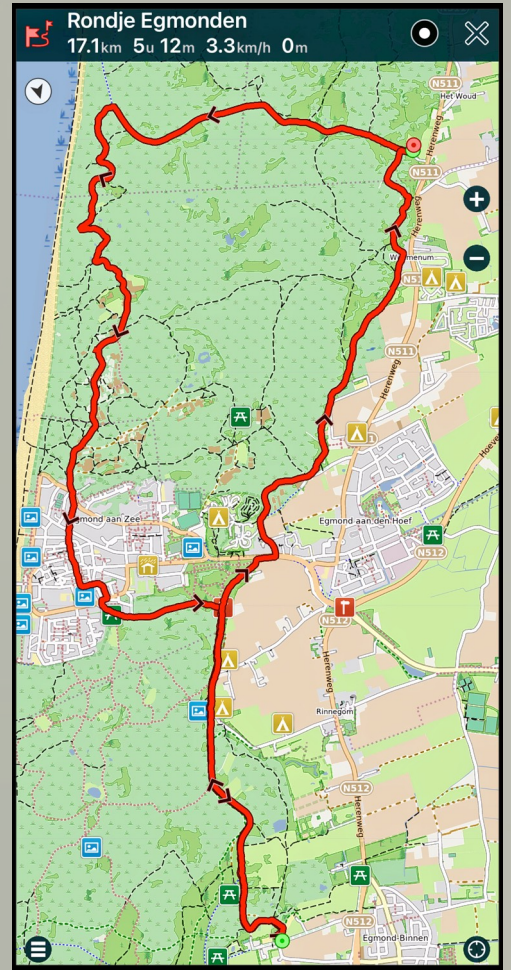

Beterschap!  
- bloemen  
- fruit  
- kaarten

23 maart '21

12 t/m 16 mei '21: Drenthepad (2) Emmen - Beilen

# Donderdag 27 mei '21: Rondje Egmond

- Walter
- Evert
- Ludo

Zaterdag 12 juni '21: Eten bij A1

- Dagmar & Robert
- Niniek en Luka
- Marijke & Ludo

**14 t/m 16 juni '21: Drenthepad (3) Beilen - Uffelte**

**Leiden-Apeldoorn**  
136.2km 9u 7m 14.9km/h +14m

**Woensdag 7 juli '21:**

- Flip
- Spier
- Ludo
- Bram
- Marcel

14 t/m 28 juli '21: Leiden - Berlijn

- Marijke & Ludo

**Harmelen**

**Ginkelse Heide**

**Darfeld**

# Voormalige grens BRD - DDR