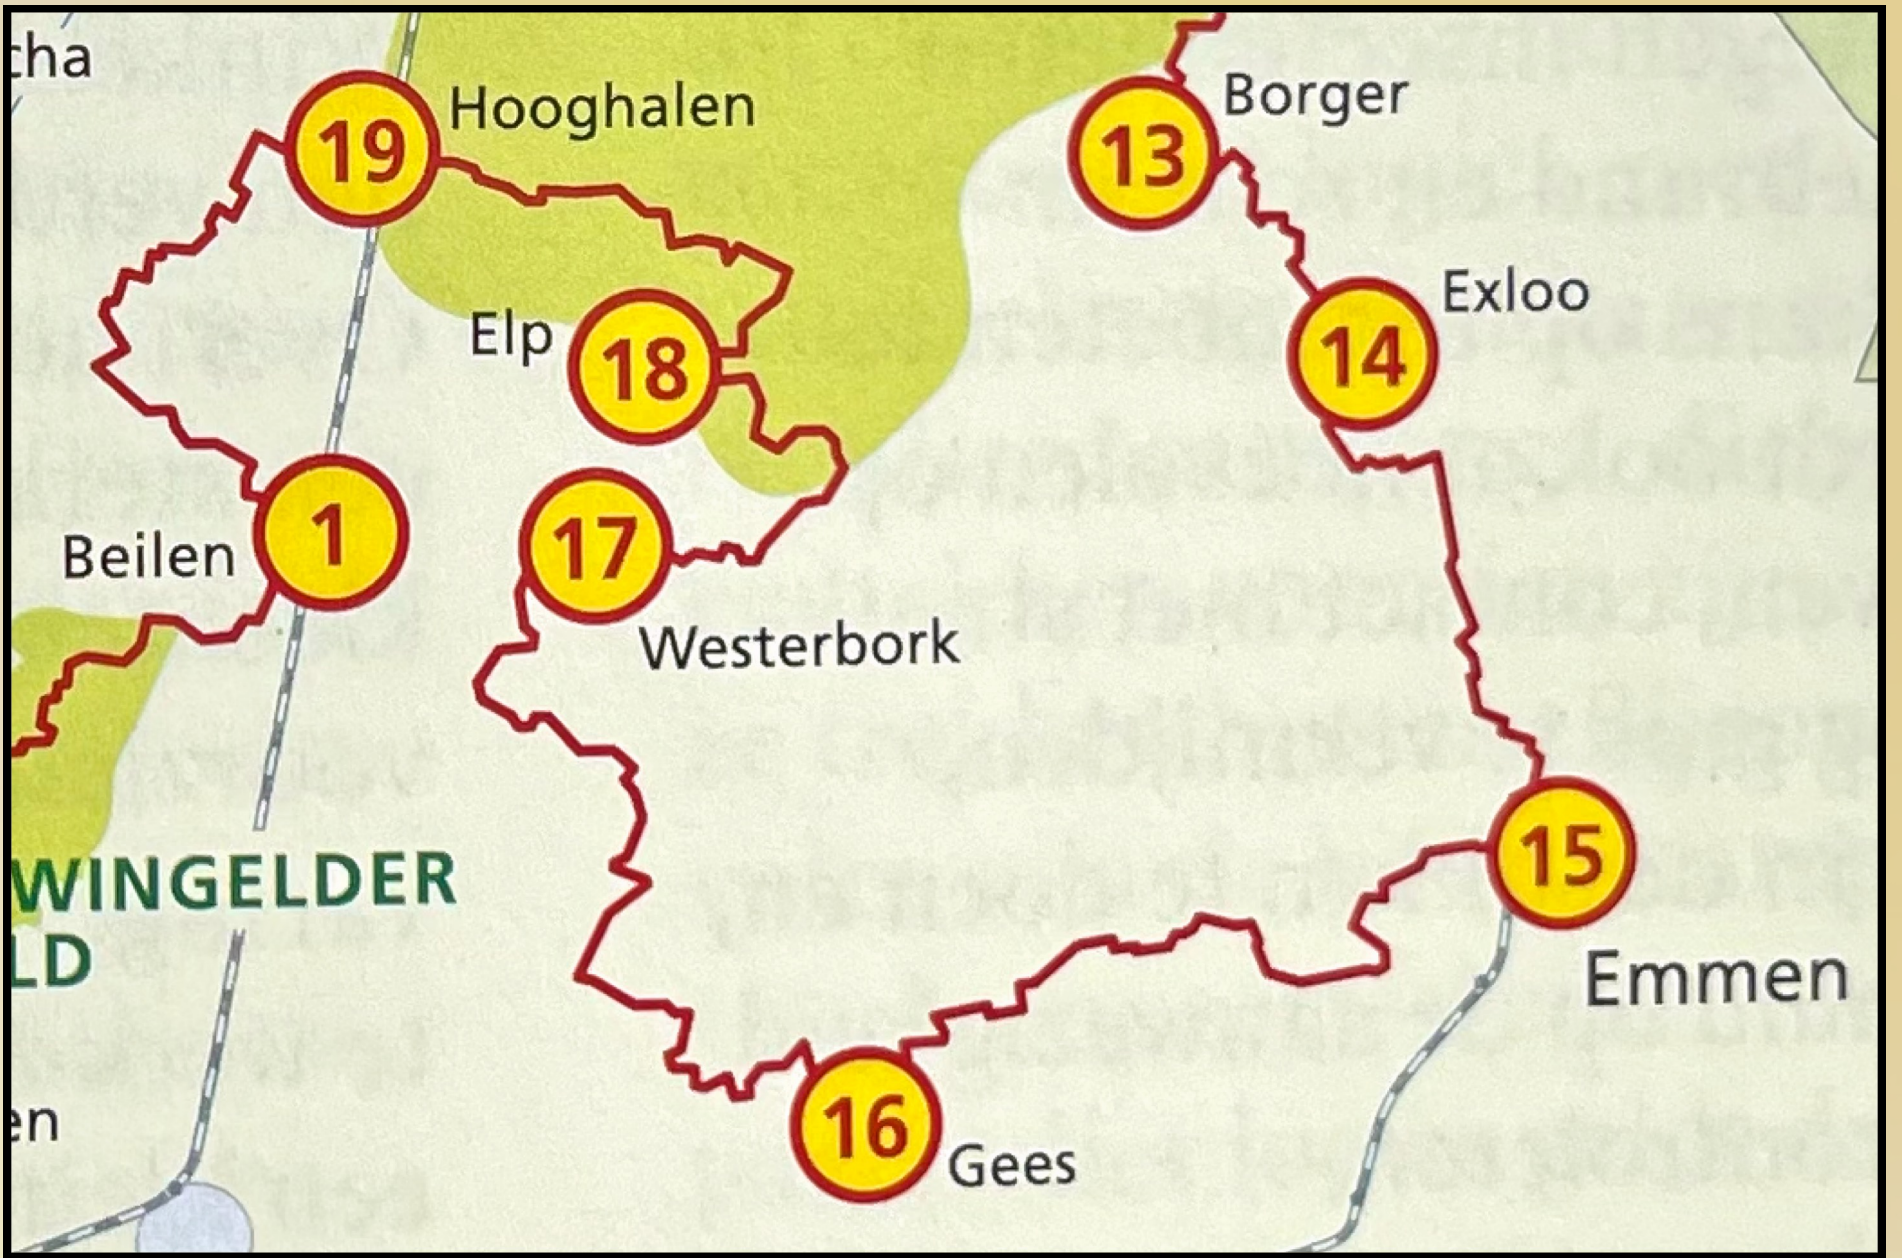

Beterschap!  
- bloemen  
- fruit  
- kaarten

23 maart '21

12 t/m 16 mei '21: Drenthepad (2) Emmen - Beilen

# Donderdag 27 mei '21: Rondje Egmond

- Walter
- Evert
- Ludo

Zaterdag 12 juni '21: Eten bij A1

- Dagmar & Robert
- Niniek en Luka
- Marijke & Ludo

**14 t/m 16 juni '21: Drenthepad (3) Beilen - Uffelte**

**Leiden-Apeldoorn**  
136.2km 9u 7m 14.9km/h +14m

**Woensdag 7 juli '21:**

- Flip
- Spier
- Ludo
- Bram
- Marcel

14 t/m 28 juli '21: Leiden - Berlijn

- Marijke & Ludo

**Harmelen**

**Ginkelse Heide**

**Darfeld**

# Voormalige grens BRD - DDR